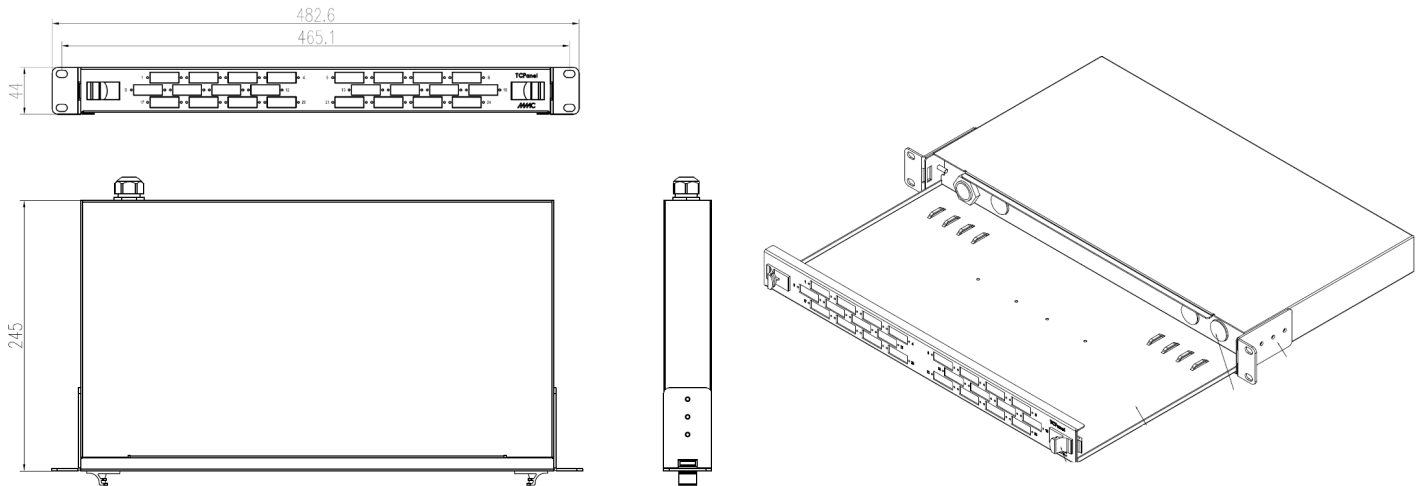

DESCRIPTION / APPLICATIONS

Le tiroir TC 1U est idéal pour les applications de câblages optiques aussi bien en distribution verticale comme horizontale.

Il s'agit d'un composant robuste, fonctionnel et facile d'utilisation pour les applications LAN.

Ce tiroir optique en acier 19" 1U a un plateau coulissant s'inclinant à 45° lorsqu'il est ouvert, afin de faciliter la mise en oeuvre ou la maintenance, tout en assurant une protection IP30 une fois refermé.

Le Tiroir TC s'articule sur 2 différentes versions, 12 ou 24 traversées, LC ou SC, offrant une capacité jusqu'à 96 connections optiques (via 24 traversées LCQ).

Il est fourni avec les vis de fixations pour les traversées, 2 presse-étoupes ainsi que 4 clips adhésifs pour la gestion des fibres.

SCHÉMAS ET DIMENSIONS

PROPRIETES MECANIQUES

Matériau	Acier d'épaisseur 1.2mm
RAL	Gris foncé RAL 7016
Entrées	4 entrées de câbles arrière protégées pour presse-étoupe PG13.5
Système	Verrouillage et fermeture par 2 boutons
Dimensions	Largeur 482.6 mm (19") x profondeur 245 mm x hauteur 44 mm
Poids	2.5 Kg
Conditionnement	Unitaire